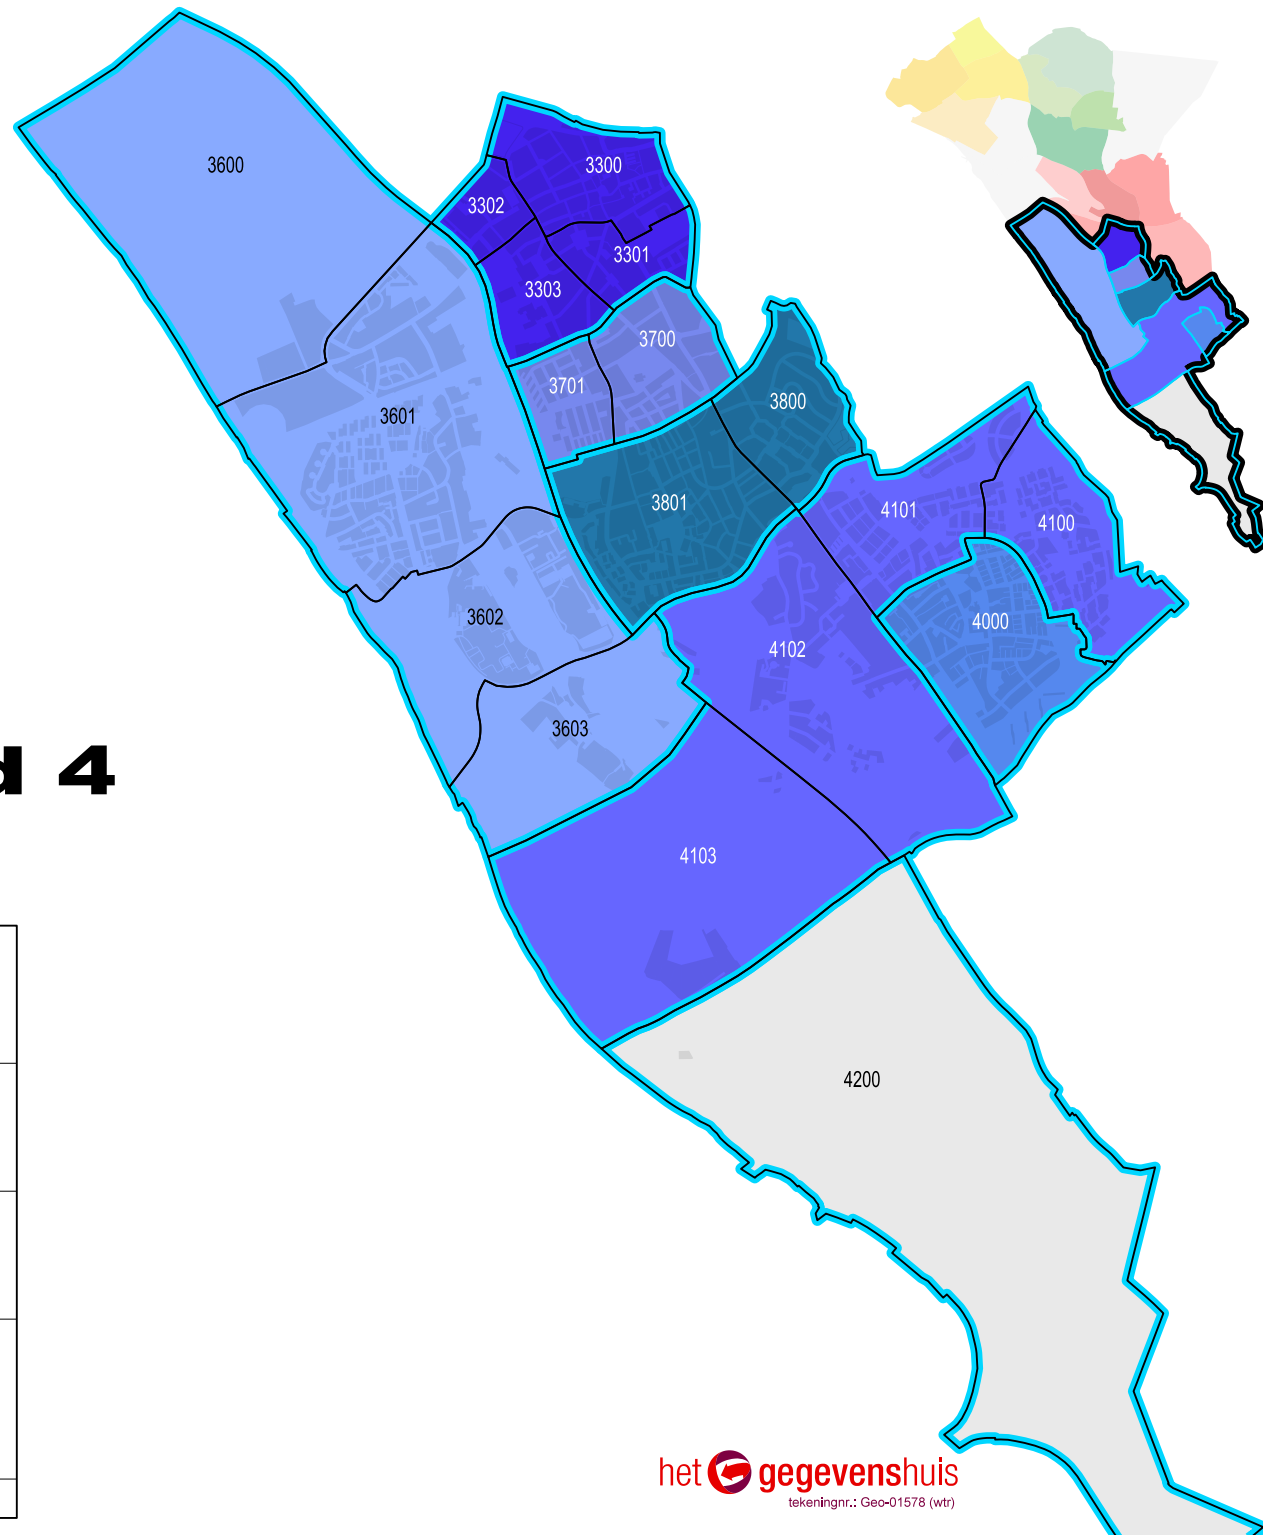

Heerlen: gebied 4

Buurt	Subbuurt
33. Heerlen-Centrum	3300 Centrum 3301 Op de Nobel 3302 't Loon 3303 Lindeveld
37. Bekkerveld-Aarveld	3700 Bekkerveld 3701 Aarveld
38. Caumerveld-Douve Weien	3800 Caumerveld 3801 Douve Weien
36. Welten-Benzenrade	3600 Terworm 3601 Welten-Dorp 3602 Ziekenhuis 3603 Benzenrade
40. Heerlerbaan-centrum 41. Heerlerbaan-schil	4000 Heerlerbaan-Oost 4100 Egstraat c.a. 4101 Giesenveld 4102 Heerlerbaan-West 4103 Imstenrade
42. de Beitel	4200 De Beitel