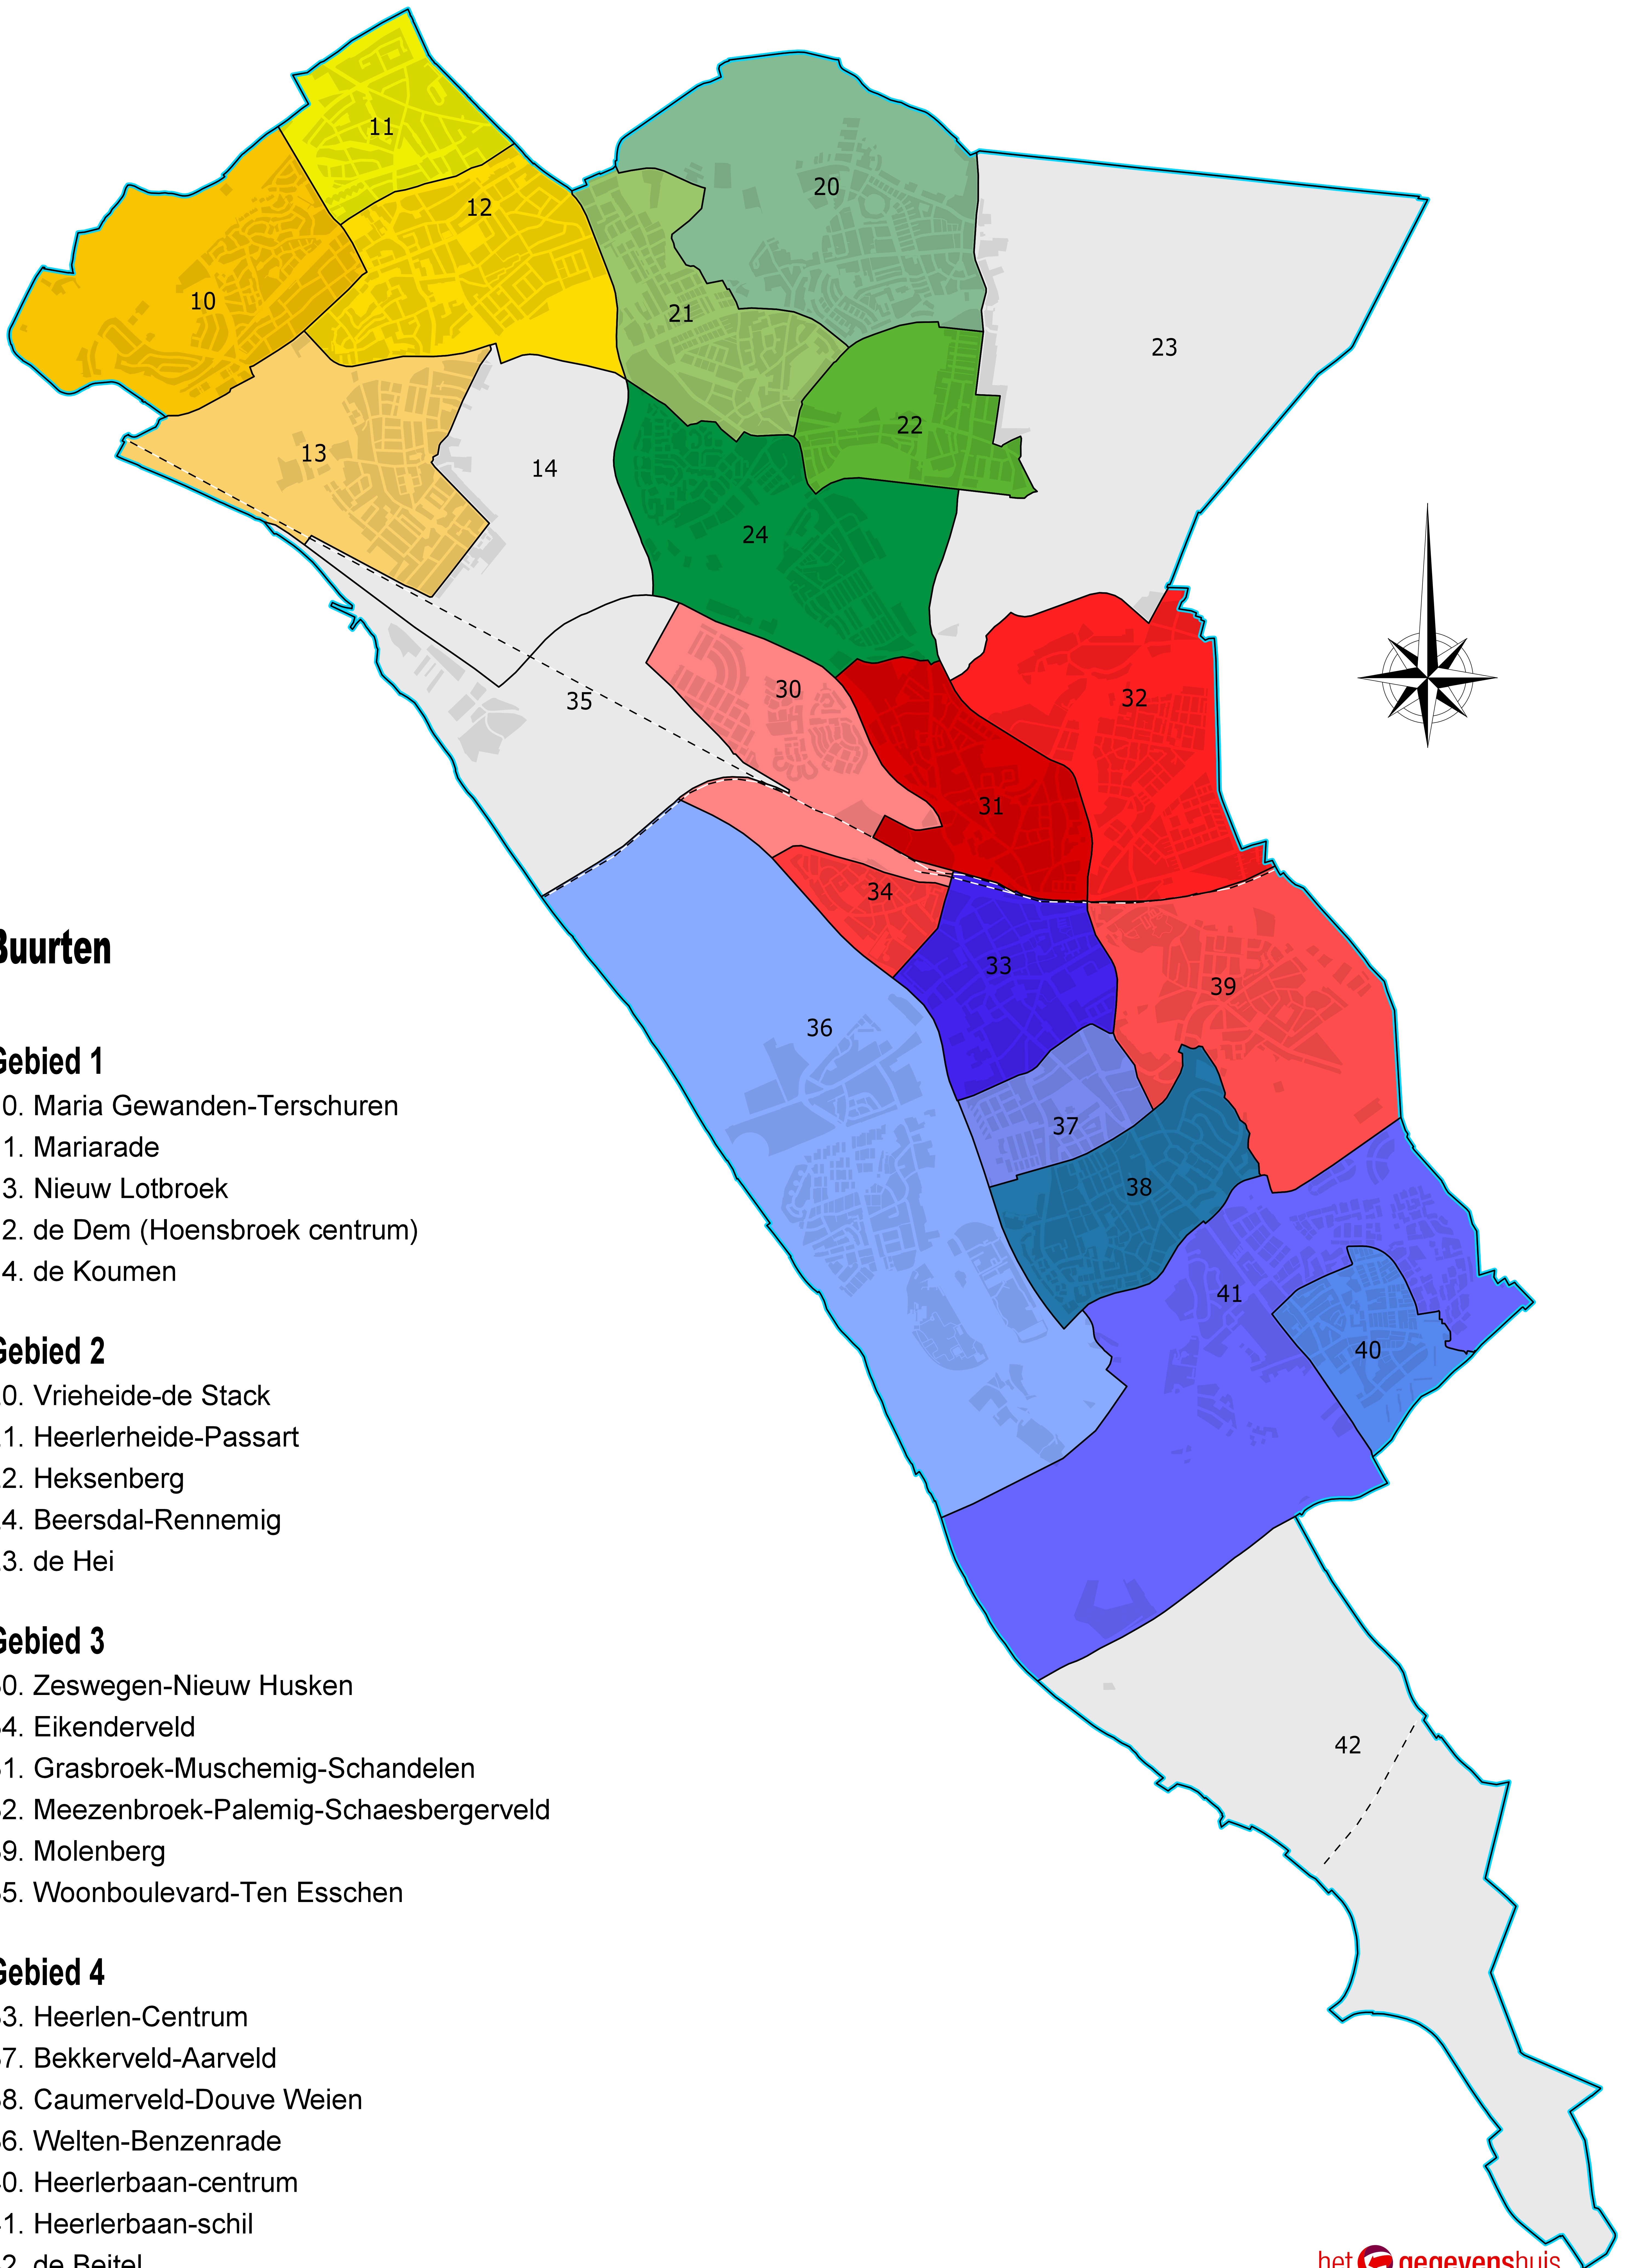

# Gebieden in Heerlen

## Buurten

### Gebied 1

- 10. Maria Gewanden-Terschuren
- 11. Mariarade
- 13. Nieuw Lotbroek
- 12. de Dem (Hoensbroek centrum)
- 14. de Koumen

### Gebied 2

- 20. Vrieheide-de Stack
- 21. Heerlerheide-Passart
- 22. Heksenberg
- 24. Beersdal-Rennemig
- 23. de Hei